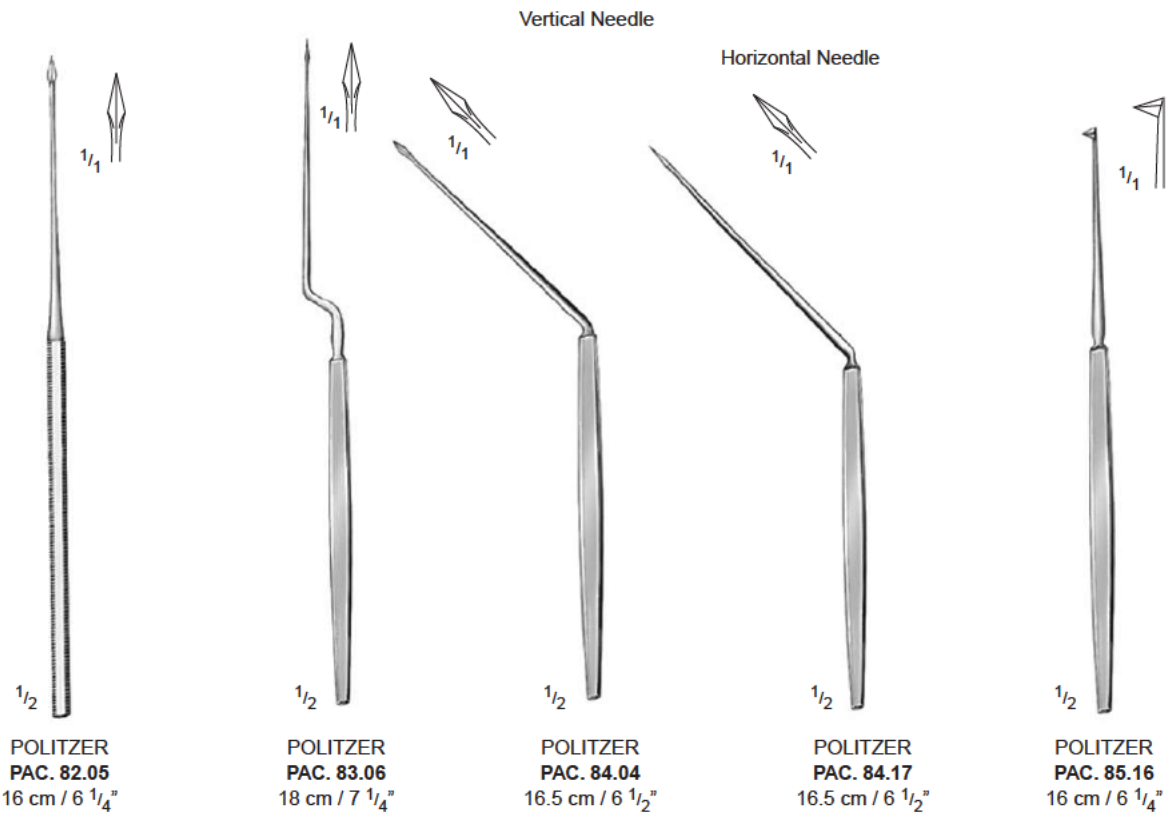

LEMPERT
 PAC. 54.20
 20 cm / 8"
 Sharp

LEMPERT
 PAC. 55.17
 18 cm / 7"

LEMPERT
 PAC. 56.10 – PAC. 56.50
 17.5 cm / 7"

PAC. 56.10

PAC. 56.20

PAC. 56.30

PAC. 56.40

PAC. 56.50

Sharp

Blunt

BUCK
 PAC. 70.00 – PAC. 70.23
 16.5 cm / 6 1/2"

Ear Loops, Hooks

Paracentesis Needles, Ear Dressing Forceps

Ear Polyp Forceps, Foreign Body Levers

Micro Ear Forceps

Micro Ear Scissors