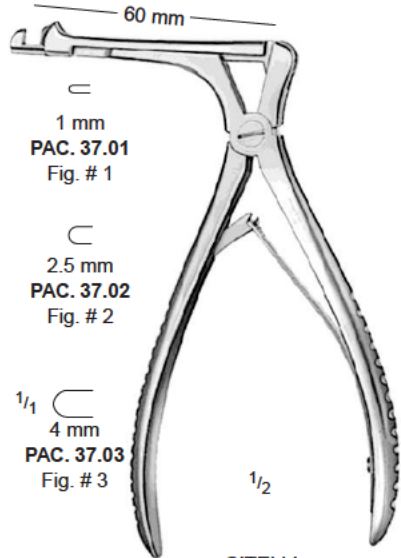

 ø 4.5 mm
PAC. 35.45
 Fig. 2

 ø 5.5 mm
PAC. 35.55
 Fig. 3

$\frac{1}{1}$  ø 6.5 mm
PAC. 35.65
 Fig. 4

POLITZER
PAC. 35.51
 Set of 3 (Fig.1, 2, 3)
PAC. 35.52
 Set of 4 (Fig. 1, 2, 3, 4)

Otosopes **PIKALITE®**

Complete Set in leather case
with 2 spare specula

PAC. 35.50

PAC. 35.55

PAC. 35.65

Punche Forceps, Currettes, Elevators

4 x 4 mm
 PAC. 36.01

5 x 5 mm
 PAC. 36.02

6 x 6 mm
 PAC. 36.03

KERRISON
 PAC. 36.01 – PAC. 36.03

CITELLI
 PAC. 37.01 – PAC. 37.03

1 mm
 PAC. 37.01
 Fig. # 1

2.5 mm
 PAC. 37.02
 Fig. # 2

1/4 4 mm
 PAC. 37.03
 Fig. # 3

BEYER
 PAC. 39.19

BARTH
 PAC. 52.07
 18 cm / 7 1/2"
 Sharp

LEMPERT
 PAC. 54.20
 20 cm / 8"
 Sharp

LEMPERT
 PAC. 55.17
 18 cm / 7"

LEMPERT
 PAC. 56.10 – PAC. 56.50
 17.5 cm / 7"

PAC. 56.10

PAC. 56.20

PAC. 56.30

PAC. 56.40

PAC. 56.50