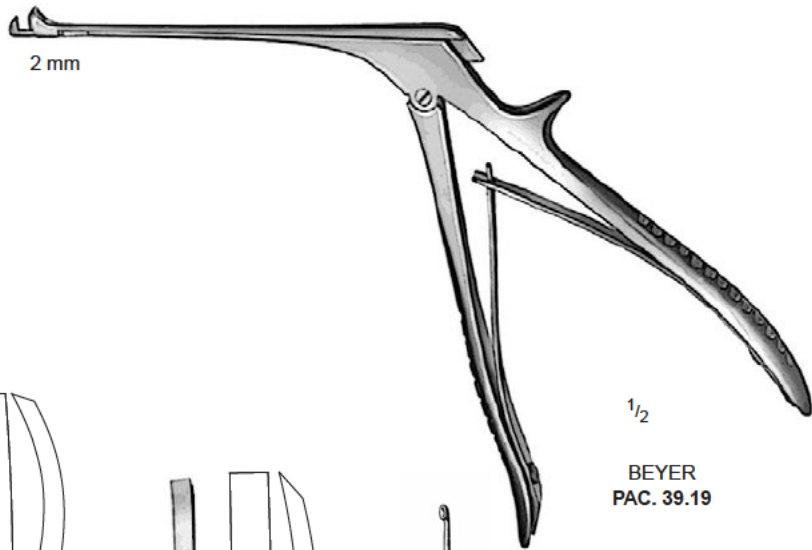

Complete Set in leather case
with 2 spare specula

PAC. 35.50

PAC. 35.55

PAC. 35.65

Punche Forceps, Currettes, Elevators

4 x 4 mm
 PAC. 36.01

5 x 5 mm
 PAC. 36.02

6 x 6 mm
 PAC. 36.03

KERRISON
 PAC. 36.01 – PAC. 36.03

CITELLI
 PAC. 37.01 – PAC. 37.03

1 mm
 PAC. 37.01
 Fig. # 1

2.5 mm
 PAC. 37.02
 Fig. # 2

1/4 4 mm
 PAC. 37.03
 Fig. # 3

BEYER
 PAC. 39.19

BARTH
 PAC. 52.07
 18 cm / 7 1/2"
 Sharp

LEMPERT
 PAC. 54.20
 20 cm / 8"
 Sharp

LEMPERT
 PAC. 55.17
 18 cm / 7"

LEMPERT
 PAC. 56.10 – PAC. 56.50
 17.5 cm / 7"

PAC. 56.10

PAC. 56.20

PAC. 56.30

PAC. 56.40

PAC. 56.50