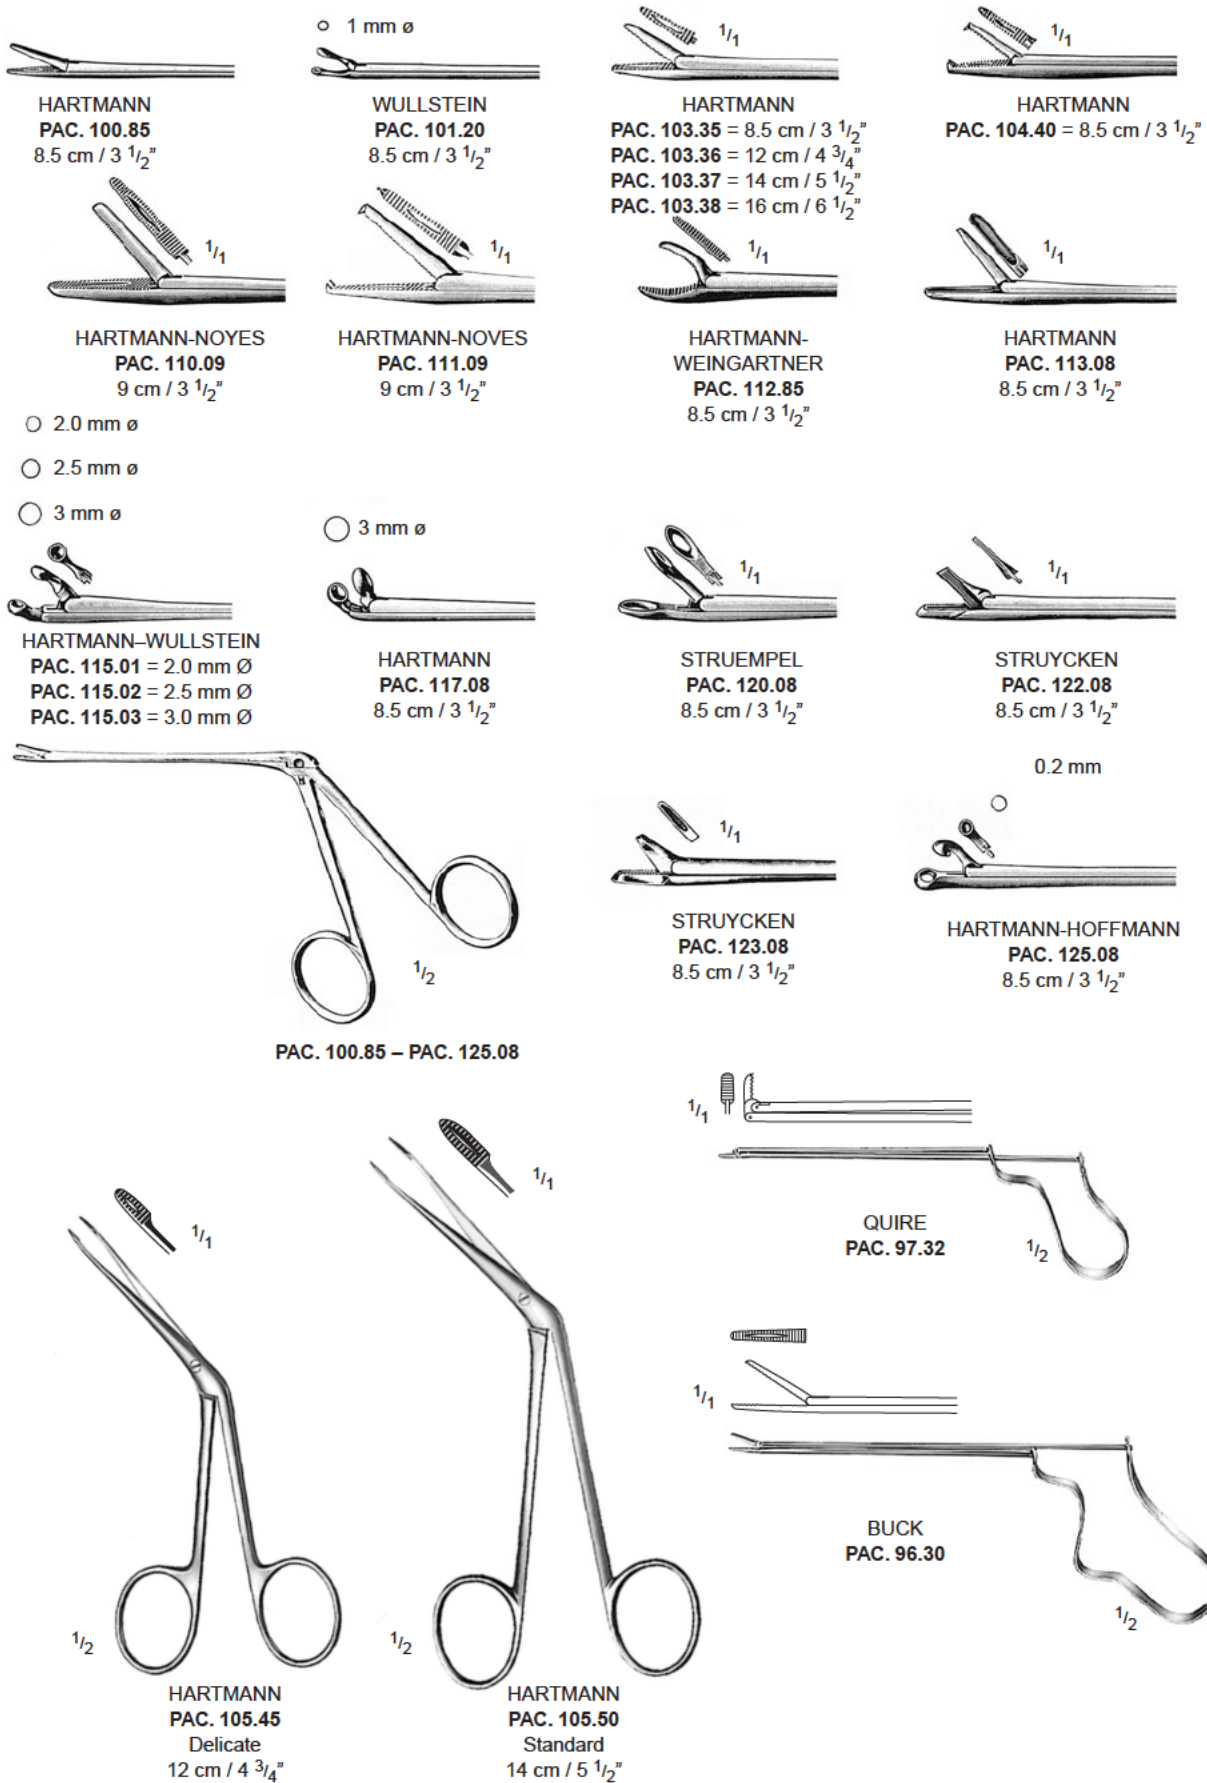

LEMPERT
 PAC. 54.20
 20 cm / 8"
 Sharp

LEMPERT
 PAC. 55.17
 18 cm / 7"

LEMPERT
 PAC. 56.10 – PAC. 56.50
 17.5 cm / 7"

PAC. 56.10

PAC. 56.20

PAC. 56.30

PAC. 56.40

PAC. 56.50

Sharp

Blunt

BUCK
 PAC. 70.00 – PAC. 70.23
 16.5 cm / 6 1/2"

Ear Loops, Hooks

Paracentesis Needles, Ear Dressing Forceps

Ear Polyp Forceps, Foreign Body Levers

Micro Ear Forceps

Micro Ear Scissors