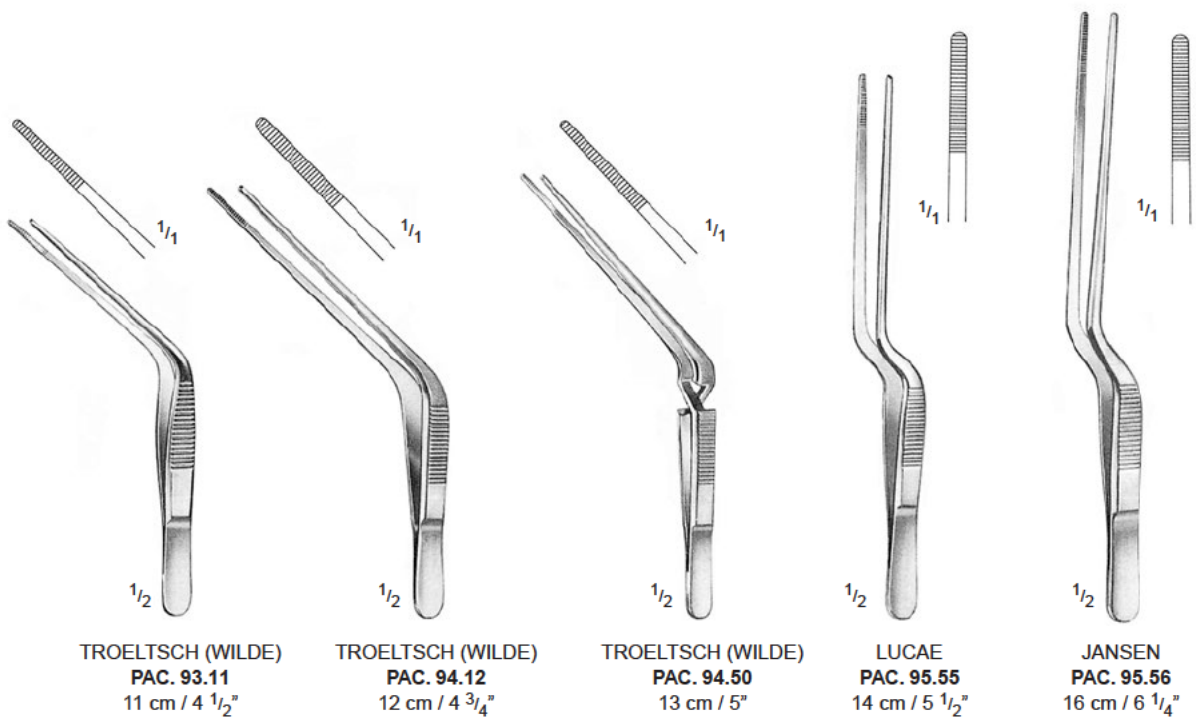

LEMPERT
 PAC. 54.20
 20 cm / 8"
 Sharp

LEMPERT
 PAC. 55.17
 18 cm / 7"

LEMPERT
 PAC. 56.10 – PAC. 56.50
 17.5 cm / 7"

PAC. 56.10

PAC. 56.20

PAC. 56.30

PAC. 56.40

PAC. 56.50

Sharp

Blunt

BUCK
 PAC. 70.00 – PAC. 70.23
 16.5 cm / 6 1/2"

Ear Loops, Hooks

Paracentesis Needles, Ear Dressing Forceps

Ear Polyp Forceps, Foreign Body Levers

Micro Ear Forceps

Micro Ear Scissors