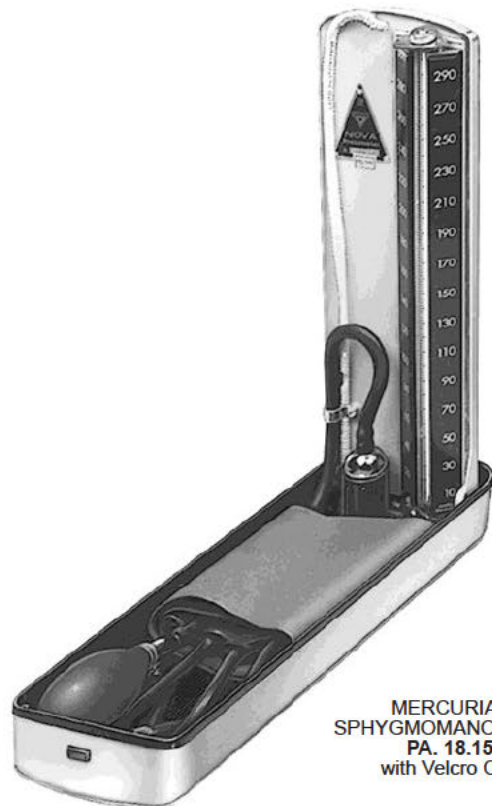

Percussion Hammers

BUCK
PA. 01.18
18 cm / 7"

BABINSKY
PA. 04.22
22 cm / 8 3/4"

DEJRINE
PA. 06.21
21 cm / 8 1/4"

DEJRINE
PA. 08.20
20 cm / 8"

TROEMNER
PA. 10.10
25 cm / 10"

BERLINER
PA. 11.10
20 cm / 8"

TAYLOR
PA. 12.50
20 cm / 8"

Foetal Stethoscope, Pin Wheels, Sphygmomanometer

PINARD
PA. 14.10
15 cm / 6"

1/2

WARTENBERG
PA. 19.25
18 cm / 7"

1/2

PROFESSIONAL
PA. 19.55
19 cm / 7 1/2"

ANEROID
SPHYGMOMANOMETER
PA. 18.50

MERCURIAL
SPHYGMOMANOMETER
PA. 18.15
with Velcro Cuff

Head Mirror, Calipers

ZIEGLER (COMPLETE)
PA. 20.00

CASTROVIEJO
PAB. 82.32
8.5 cm / 3 1/4"