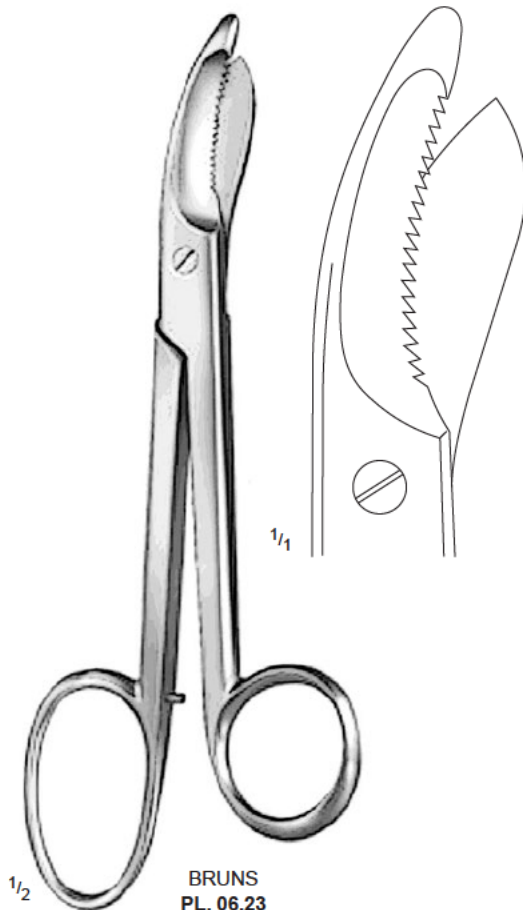

Bandage Scissors, Plaster Shears

ESMARCH
 PL. 04.20 – 20 cm / 8"
 PL. 04.22 – 22 cm / 8³/₄"

ESMARCH
 PL. 05.23
 23 cm / 4"

BRUNS
 PL. 06.23
 23.5 cm / 9¹/₄"

UNIVERSAL
 PL. 08.15 – 15 cm / 6"
 PL. 08.18 – 18 cm / 7"
 (Black Handle)
 Other Colours Available

Bandage Scissors, Plaster Shears

LISTER
 PL. 12.11 – 11.5 cm / 4¹/₂"
 PL. 12.14 – 14 cm / 5¹/₂"
 PL. 12.18 – 18 cm / 7"
 PL. 12.20 – 20 cm / 8"

STILLE
 PQ. 01.23 – PQ. 01.37

PQ. 01.23
 23 cm / 9"

PQ. 01.26
 26 cm / 10¹/₄"

Plaster Cast Bender Spreader

Plaster Cast Knives, Tube Gauze Applicators

1/2

ENGEL
PQ. 10.15
15 cm / 6"

1/2

ESMARCH
PQ. 11.18
18 cm / 7"

1/2

HOPKINS
PQ. 12.20
20 cm / 8"

1/2

REINER
PQ. 13.19
19 cm / 7 1/2"

SIZE A
PQ. 15.01

SIZE B
PQ. 15.02

SIZE C
PQ. 15.03

SIZE C
PQ. 15.04