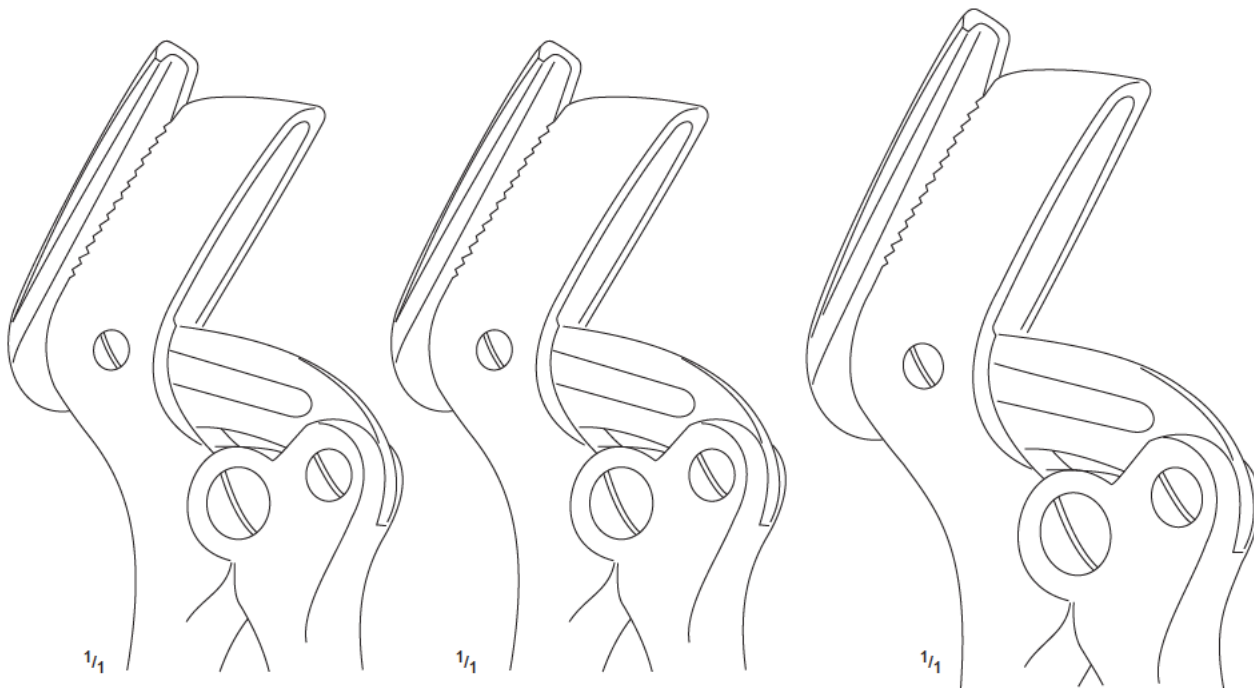

Bandage Scissors, Plaster Shears

ESMARCH
 PL. 04.20 – 20 cm / 8"
 PL. 04.22 – 22 cm / 8³/₄"

ESMARCH
 PL. 05.23
 23 cm / 4"

BRUNS
 PL. 06.23
 23.5 cm / 9¹/₄"

UNIVERSAL
 PL. 08.15 – 15 cm / 6"
 PL. 08.18 – 18 cm / 7"
 (Black Handle)
 Other Colours Available

Bandage Scissors, Plaster Shears

LISTER
 PL. 12.11 – 11.5 cm / 4¹/₂"
 PL. 12.14 – 14 cm / 5¹/₂"
 PL. 12.18 – 18 cm / 7"
 PL. 12.20 – 20 cm / 8"

STILLE
 PQ. 01.23 – PQ. 01.37

PQ. 01.23
 23 cm / 9"

PQ. 01.26
 26 cm / 10¹/₄"

Plaster Cast Bender Spreader

Plaster Cast Knives, Tube Gauze Applicators

1/2

ENGEL
PQ. 10.15
15 cm / 6"

1/2

ESMARCH
PQ. 11.18
18 cm / 7"

1/2

HOPKINS
PQ. 12.20
20 cm / 8"

1/2

REINER
PQ. 13.19
19 cm / 7 1/2"

SIZE A
PQ. 15.01

SIZE B
PQ. 15.02

SIZE C
PQ. 15.03

SIZE C
PQ. 15.04