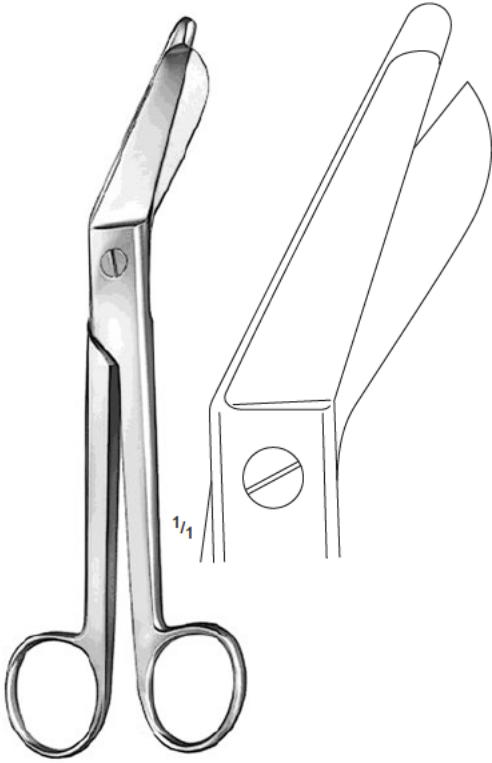

Bandage Scissors, Plaster Shears

ESMARCH
 PL. 04.20 – 20 cm / 8"
 PL. 04.22 – 22 cm / 8³/₄"

ESMARCH
 PL. 05.23
 23 cm / 4"

BRUNS
 PL. 06.23
 23.5 cm / 9¹/₄"

UNIVERSAL
 PL. 08.15 – 15 cm / 6"
 PL. 08.18 – 18 cm / 7"
 (Black Handle)
 Other Colours Available

Bandage Scissors, Plaster Shears

LISTER
 PL. 12.11 – 11.5 cm / 4¹/₂"
 PL. 12.14 – 14 cm / 5¹/₂"
 PL. 12.18 – 18 cm / 7"
 PL. 12.20 – 20 cm / 8"

STILLE
 PQ. 01.23 – PQ. 01.37

PQ. 01.23
 23 cm / 9"

PQ. 01.26
 26 cm / 10¹/₄"

Plaster Cast Bender Spreader

Plaster Cast Knives, Tube Gauze Applicators

1/2

ENGEL
PQ. 10.15
15 cm / 6"

1/2

ESMARCH
PQ. 11.18
18 cm / 7"

1/2

HOPKINS
PQ. 12.20
20 cm / 8"

1/2

REINER
PQ. 13.19
19 cm / 7 1/2"

SIZE A
PQ. 15.01

SIZE B
PQ. 15.02

SIZE C
PQ. 15.03

SIZE C
PQ. 15.04