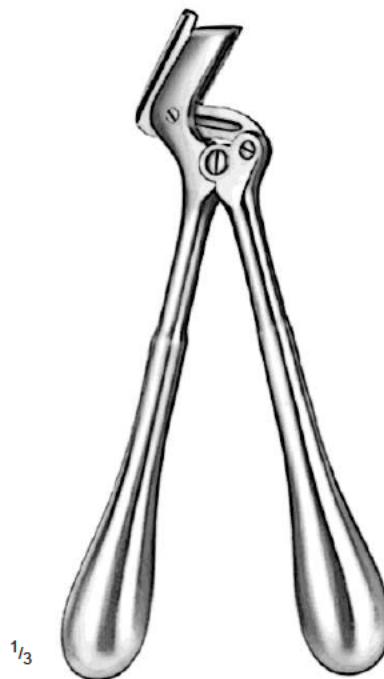

Bandage Scissors, Plaster Shears

ESMARCH
 PL. 04.20 – 20 cm / 8"
 PL. 04.22 – 22 cm / 8³/₄"

ESMARCH
 PL. 05.23
 23 cm / 4"

BRUNS
 PL. 06.23
 23.5 cm / 9¹/₄"

UNIVERSAL
 PL. 08.15 – 15 cm / 6"
 PL. 08.18 – 18 cm / 7"
 (Black Handle)
 Other Colours Available

Bandage Scissors, Plaster Shears

LISTER
 PL. 12.11 – 11.5 cm / 4¹/₂"
 PL. 12.14 – 14 cm / 5¹/₂"
 PL. 12.18 – 18 cm / 7"
 PL. 12.20 – 20 cm / 8"

STILLE
 PQ. 01.23 – PQ. 01.37

PQ. 01.23
 23 cm / 9"

PQ. 01.26
 26 cm / 10¹/₄"

Plaster Cast Bender Spreader

Plaster Cast Knives, Tube Gauze Applicators

1/2

ENGEL
PQ. 10.15
15 cm / 6"

1/2

ESMARCH
PQ. 11.18
18 cm / 7"

1/2

HOPKINS
PQ. 12.20
20 cm / 8"

1/2

REINER
PQ. 13.19
19 cm / 7 1/2"

SIZE A
PQ. 15.01

SIZE B
PQ. 15.02

SIZE C
PQ. 15.03

SIZE C
PQ. 15.04