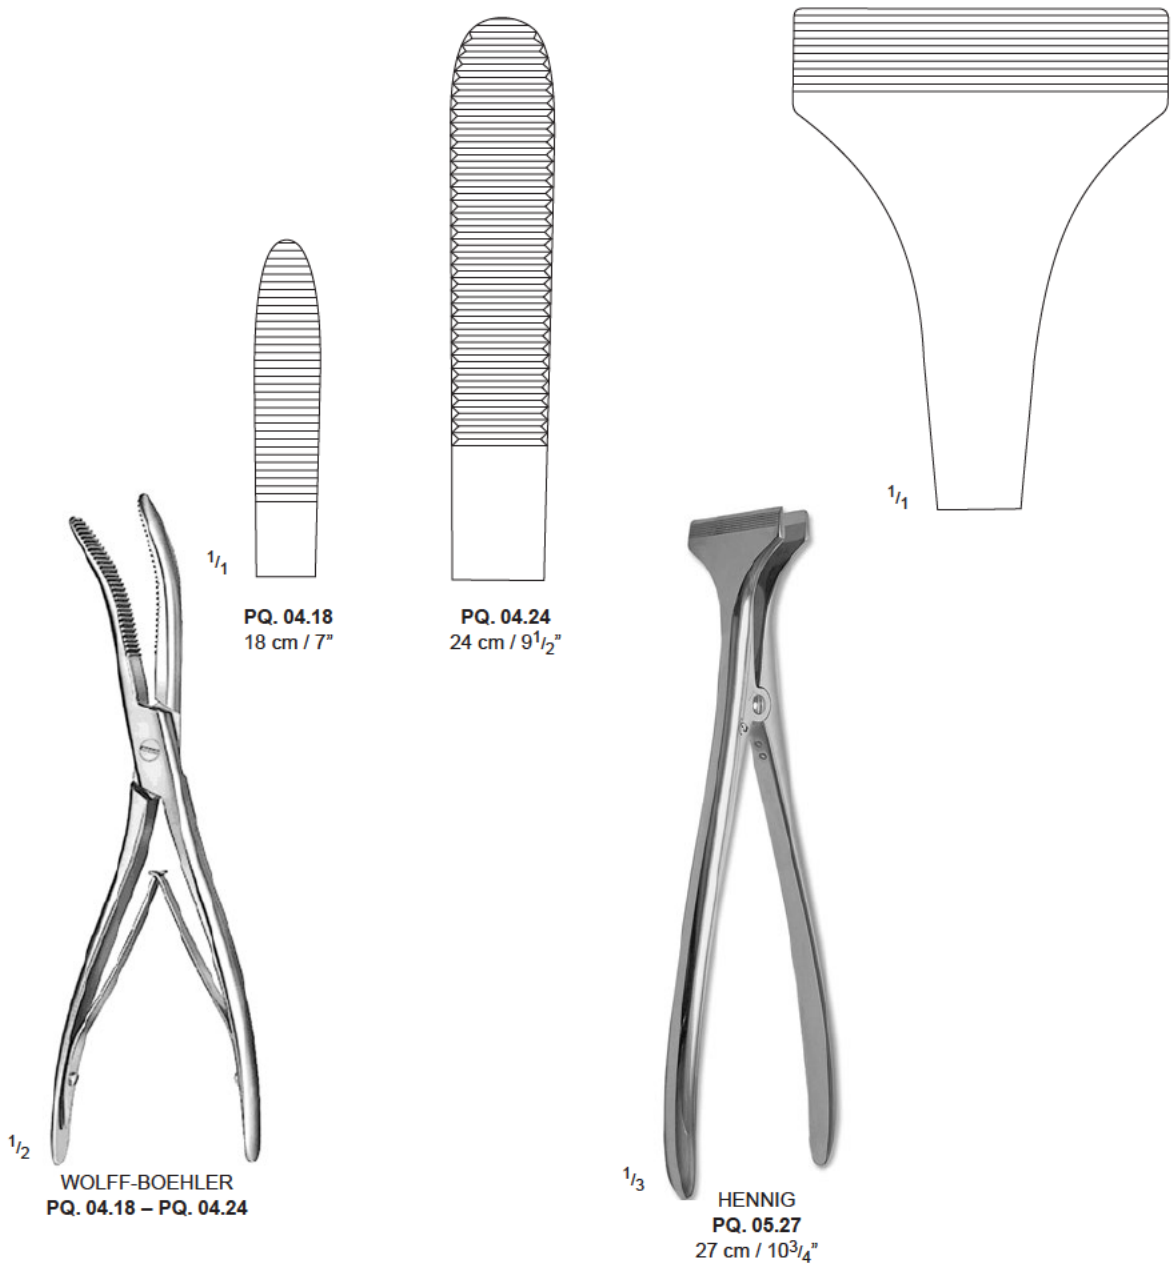

Bandage Scissors, Plaster Shears

LISTER
 PL. 12.11 – 11.5 cm / 4¹/₂"
 PL. 12.14 – 14 cm / 5¹/₂"
 PL. 12.18 – 18 cm / 7"
 PL. 12.20 – 20 cm / 8"

STILLE
 PQ. 01.23 – PQ. 01.37

PQ. 01.23
 23 cm / 9"

PQ. 01.26
 26 cm / 10¹/₄"

PQ. 01.37
 37 cm / 14¹/₂"

Plaster Shears, Bandage Scissors, with Tungstun Carbide T/C Inserts

BRUNS, T/C
PL. 06.73
23.5 cm / 9¹/₄"

LISTER, T/C
PL. 12.64 – 14 cm / 5¹/₂"
PL. 12.68 – 18 cm / 7"

PL. 15.21
21 cm / 8¹/₄"

Plaster Cast Bender Spreader

Plaster Cast Knives, Tube Gauze Applicators

1/2

ENGEL
PQ. 10.15
15 cm / 6"

1/2

ESMARCH
PQ. 11.18
18 cm / 7"

1/2

HOPKINS
PQ. 12.20
20 cm / 8"

1/2

REINER
PQ. 13.19
19 cm / 7 1/2"

SIZE A
PQ. 15.01

SIZE B
PQ. 15.02

SIZE C
PQ. 15.03

SIZE C
PQ. 15.04