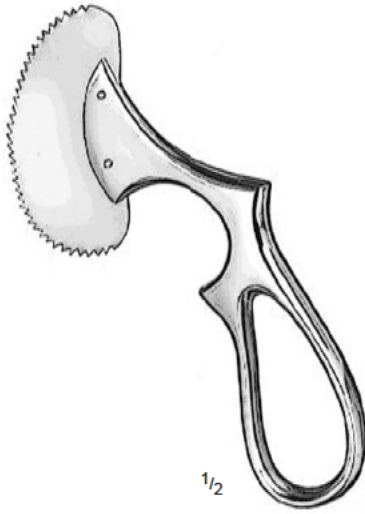

Bandage Scissors, Plaster Shears

LISTER
 PL. 12.11 – 11.5 cm / 4¹/₂"
 PL. 12.14 – 14 cm / 5¹/₂"
 PL. 12.18 – 18 cm / 7"
 PL. 12.20 – 20 cm / 8"

STILLE
 PQ. 01.23 – PQ. 01.37

PQ. 01.23
 23 cm / 9"

PQ. 01.26
 26 cm / 10¹/₄"

PQ. 01.37
 37 cm / 14¹/₂"

Plaster Shears, Bandage Scissors, with Tungstun Carbide T/C Inserts

BRUNS, T/C
PL. 06.73
23.5 cm / 9¹/₄"

LISTER, T/C
PL. 12.64 – 14 cm / 5¹/₂"
PL. 12.68 – 18 cm / 7"

PL. 15.21
21 cm / 8¹/₄"

Plaster Cast Bender Spreader

Plaster Cast Knives, Tube Gauze Applicators

1/2

ENGEL
PQ. 10.15
15 cm / 6"

1/2

ESMARCH
PQ. 11.18
18 cm / 7"

1/2

HOPKINS
PQ. 12.20
20 cm / 8"

1/2

REINER
PQ. 13.19
19 cm / 7 1/2"

SIZE A
PQ. 15.01

SIZE B
PQ. 15.02

SIZE C
PQ. 15.03

SIZE C
PQ. 15.04