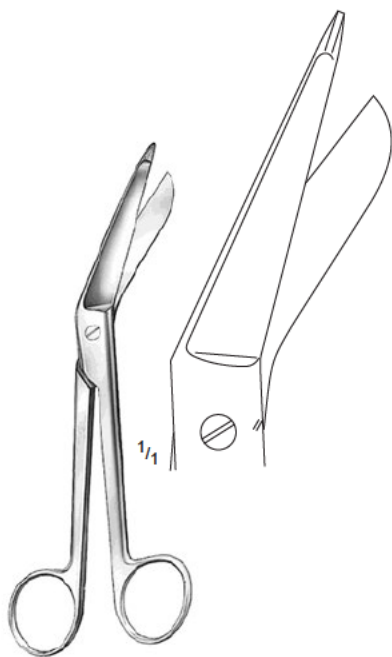

Bandage Scissors, Plaster Shears

ESMARCH
 PL. 04.20 – 20 cm / 8"
 PL. 04.22 – 22 cm / 8³/₄"

ESMARCH
 PL. 05.23
 23 cm / 4"

BRUNS
 PL. 06.23
 23.5 cm / 9¹/₄"

UNIVERSAL
 PL. 08.15 – 15 cm / 6"
 PL. 08.18 – 18 cm / 7"
 (Black Handle)
 Other Colours Available

Bandage Scissors, Plaster Shears

LISTER
 PL. 12.11 – 11.5 cm / 4¹/₂"
 PL. 12.14 – 14 cm / 5¹/₂"
 PL. 12.18 – 18 cm / 7"
 PL. 12.20 – 20 cm / 8"

STILLE
 PQ. 01.23 – PQ. 01.37

PQ. 01.23
 23 cm / 9"

PQ. 01.26
 26 cm / 10¹/₄"

Plaster Cast Bender Spreader

Plaster Cast Knives, Tube Gauze Applicators

1/2

ENGEL
PQ. 10.15
15 cm / 6"

1/2

ESMARCH
PQ. 11.18
18 cm / 7"

1/2

HOPKINS
PQ. 12.20
20 cm / 8"

1/2

REINER
PQ. 13.19
19 cm / 7 1/2"

SIZE A
PQ. 15.01

SIZE B
PQ. 15.02

SIZE C
PQ. 15.03

SIZE C
PQ. 15.04