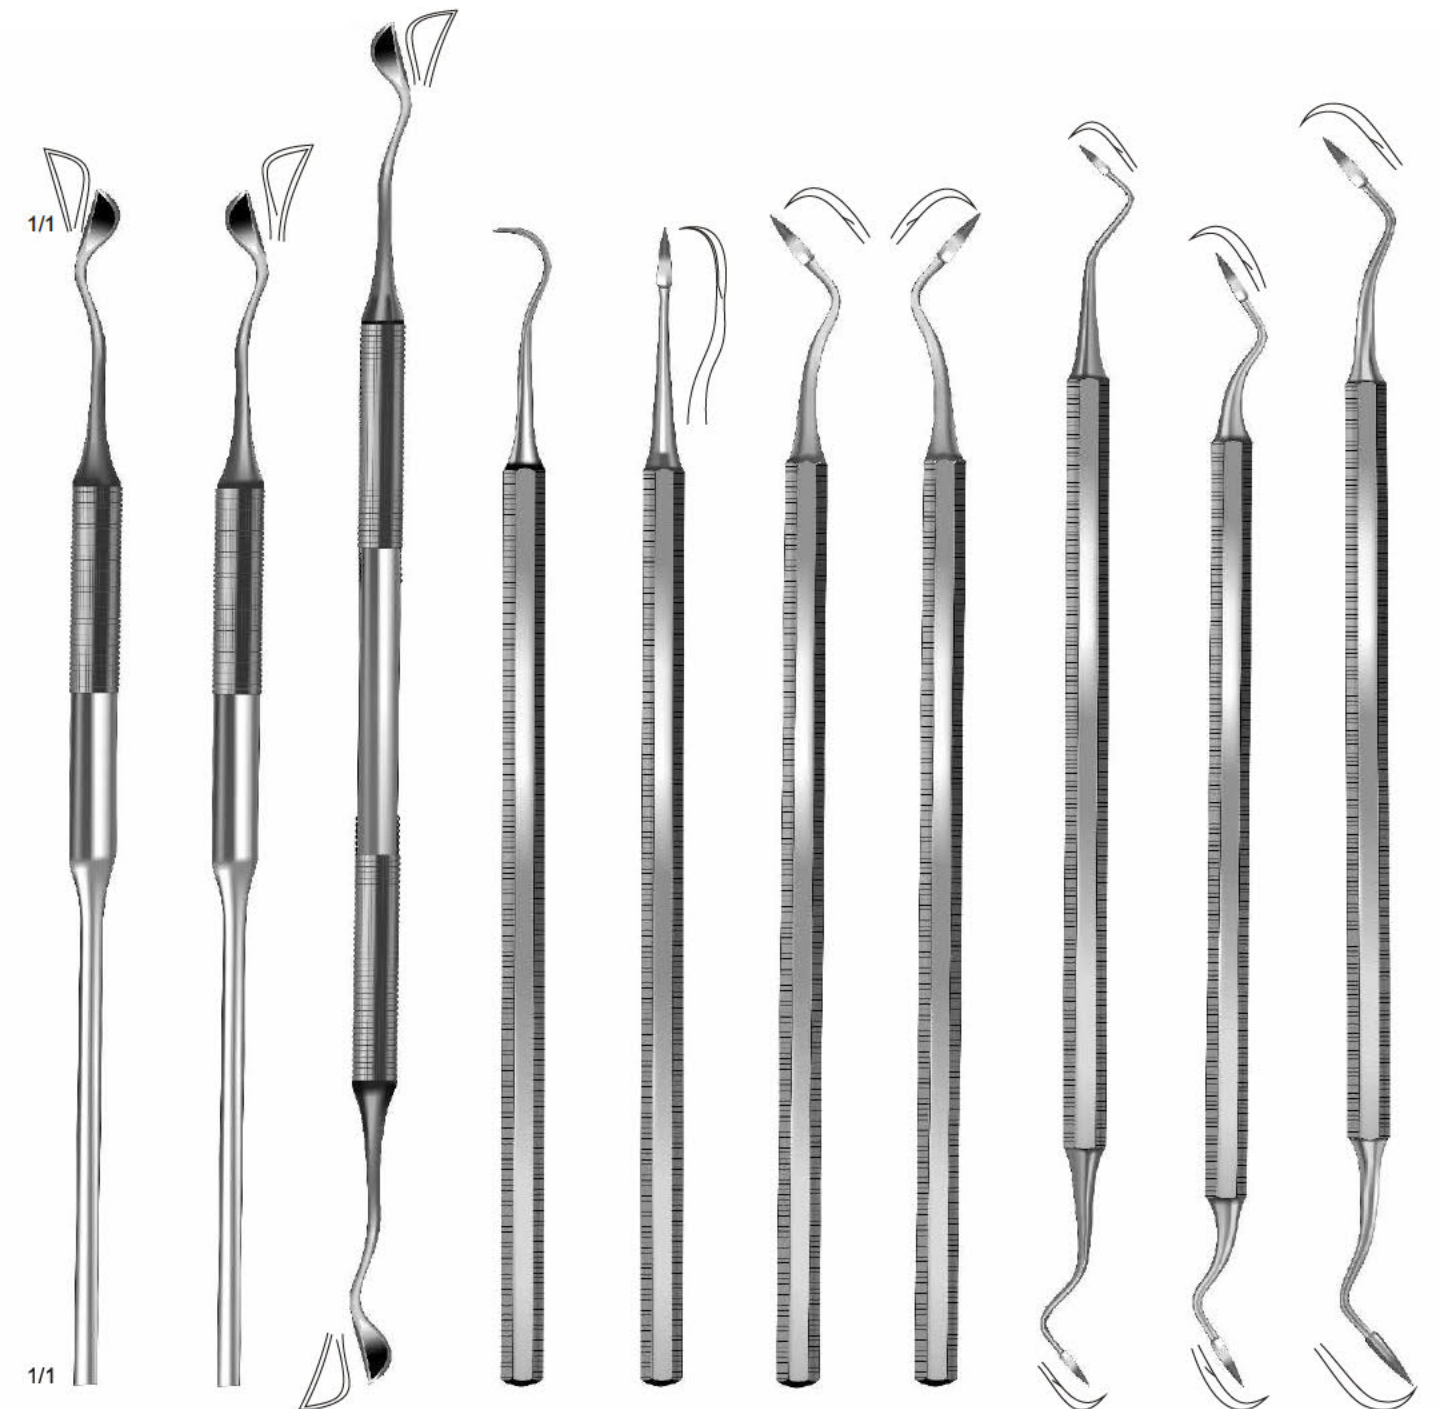

CH 08

Periodontia Instruments
Instrumente Zur paradontologie
Instrumentos para periodoncia
Instrumentes pour la parodontologie
Strumenti per parodontologia

Periodontia Probes

08-0100 Fig. 8
 08-0101 Fig. W
 08-0108 Fig. 11
 08-0110 Fig. 0
 08-0111 Fig. 10
 08-0112 Fig. WHO
 08-0201
 08-0301
 08-0302

Please see page 34 for different handle styles.

Goldman-Fox
 08-1507 08-1508 08-1509 08-1510 08-1511 08-1521
 Nabers 08-1600
 Cross 08-1601
 Prichard 08-1700

Goldman Fox
08-2101 16cm/ 6 1/4"
08-2102 16cm/ 6 1/4"
08-2103 16cm/ 6 1/4"
08-2104 16cm/ 6 1/4"
08-2105 16cm/ 6 1/4"
08-2106 16cm/ 6 1/4"