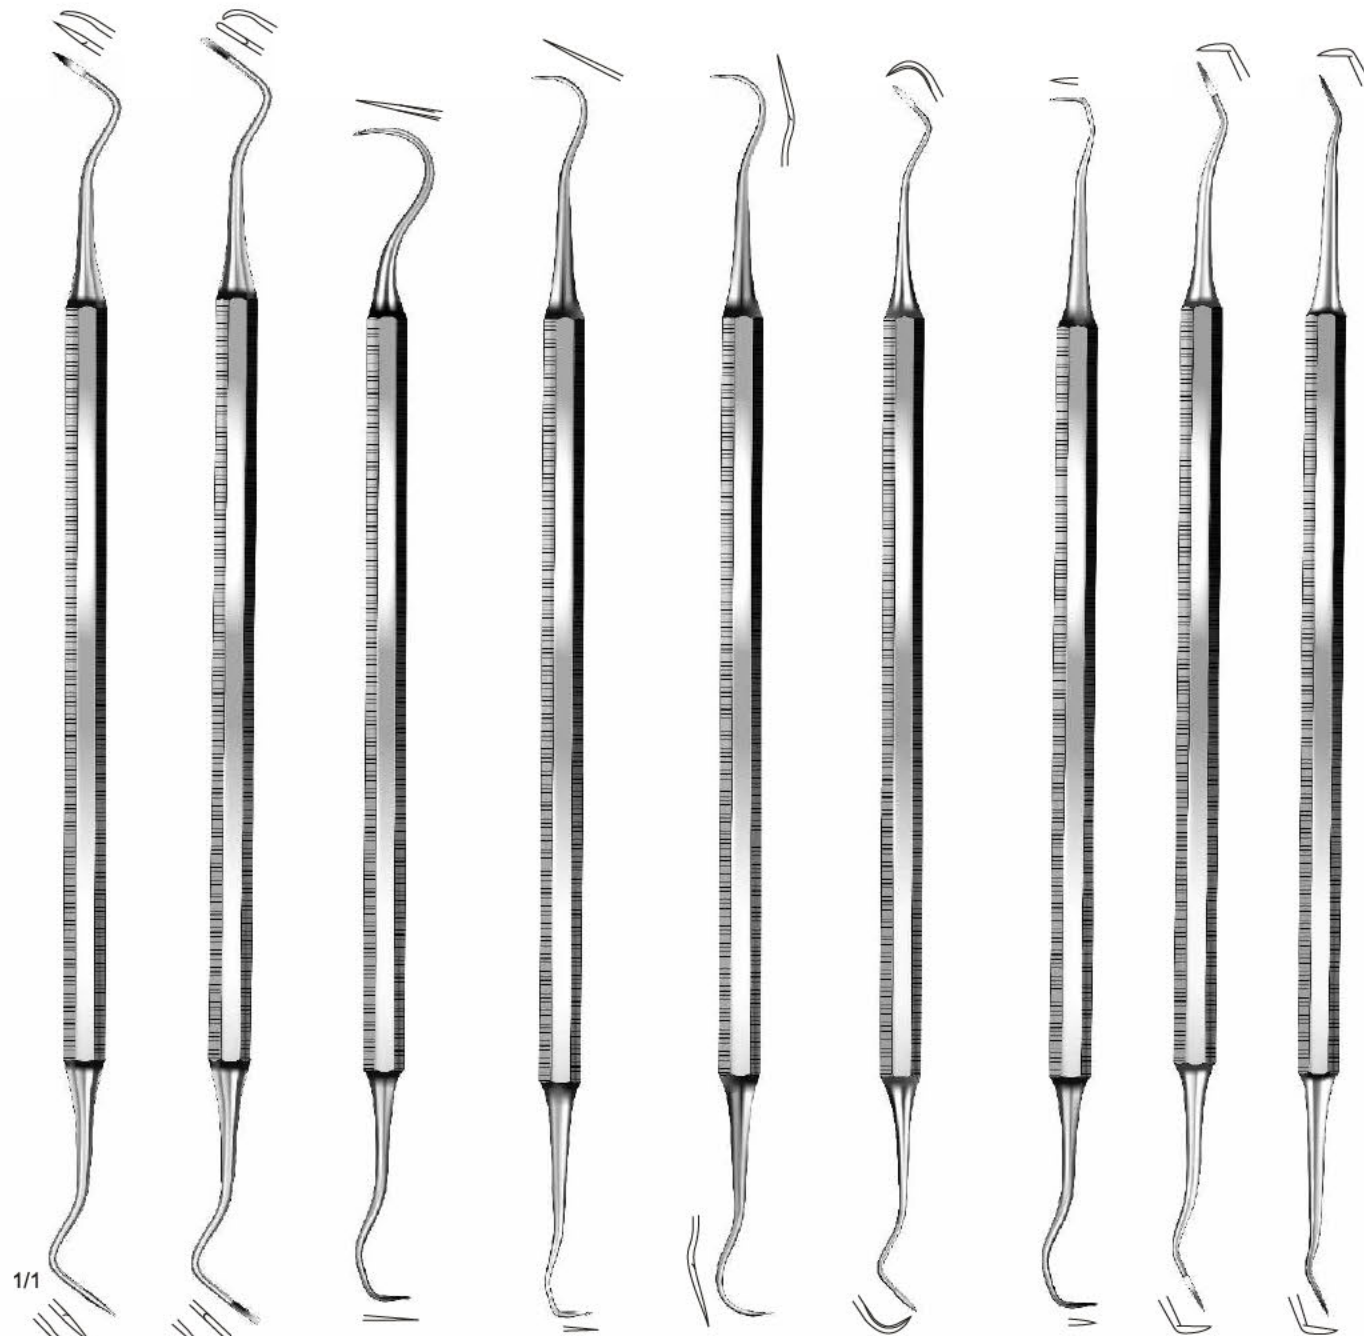

1/1
McCall 08-1034 Fig. 13 S/14 S
McCall 08-1134 Fig. 13/14
Towner-Jaquette 08-1230 Fig. 15/30
Hygenist 08-1267 Fig. 6/7
08-1304 Fig. 204 S
08-1401 Fig. 30/33
Jaquette 08-1402 Fig. 31/32
08-1403 Fig. 34/35

Please see page 34 for different handle styles.