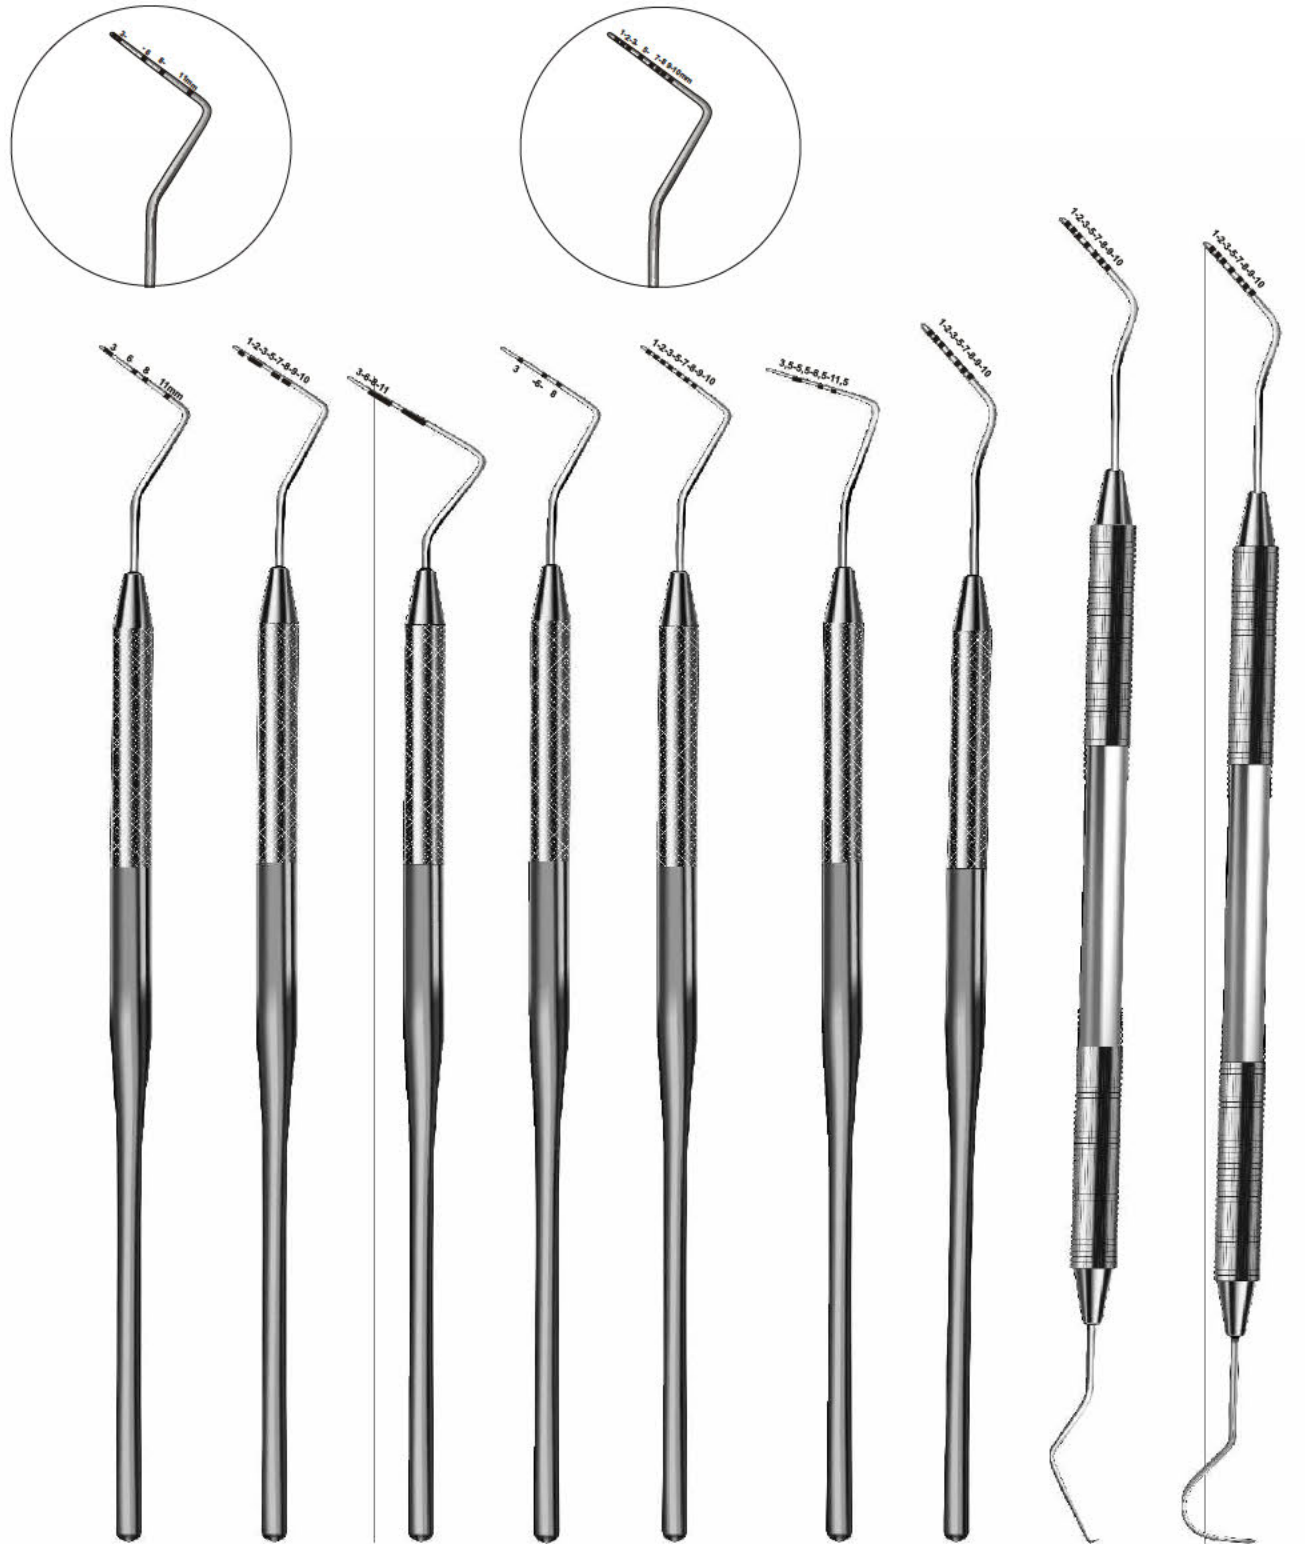

CH 08

Periodontia Instruments
Instrumente Zur paradontologie
Instrumentos para periodoncia
Instrumentes pour la parodontologie
Strumenti per parodontologia

Periodontia Probes

08-0100 Fig. 8
 08-0101 Fig. W
 08-0108 Fig. 11
 08-0110 Fig. 0
 08-0111 Fig. 10
 08-0112 Fig. WHO
 08-0201
 08-0301
 08-0302

Please see page 34 for different handle styles.

Goldman-Fox
 08-1507 08-1508 08-1509 08-1510 08-1511 08-1521
 Nabers 08-1600
 Cross 08-1601
 Prichard 08-1700

Goldman Fox
08-2101 16cm/ 6 1/4"
08-2102 16cm/ 6 1/4"
08-2103 16cm/ 6 1/4"
08-2104 16cm/ 6 1/4"
08-2105 16cm/ 6 1/4"
08-2106 16cm/ 6 1/4"