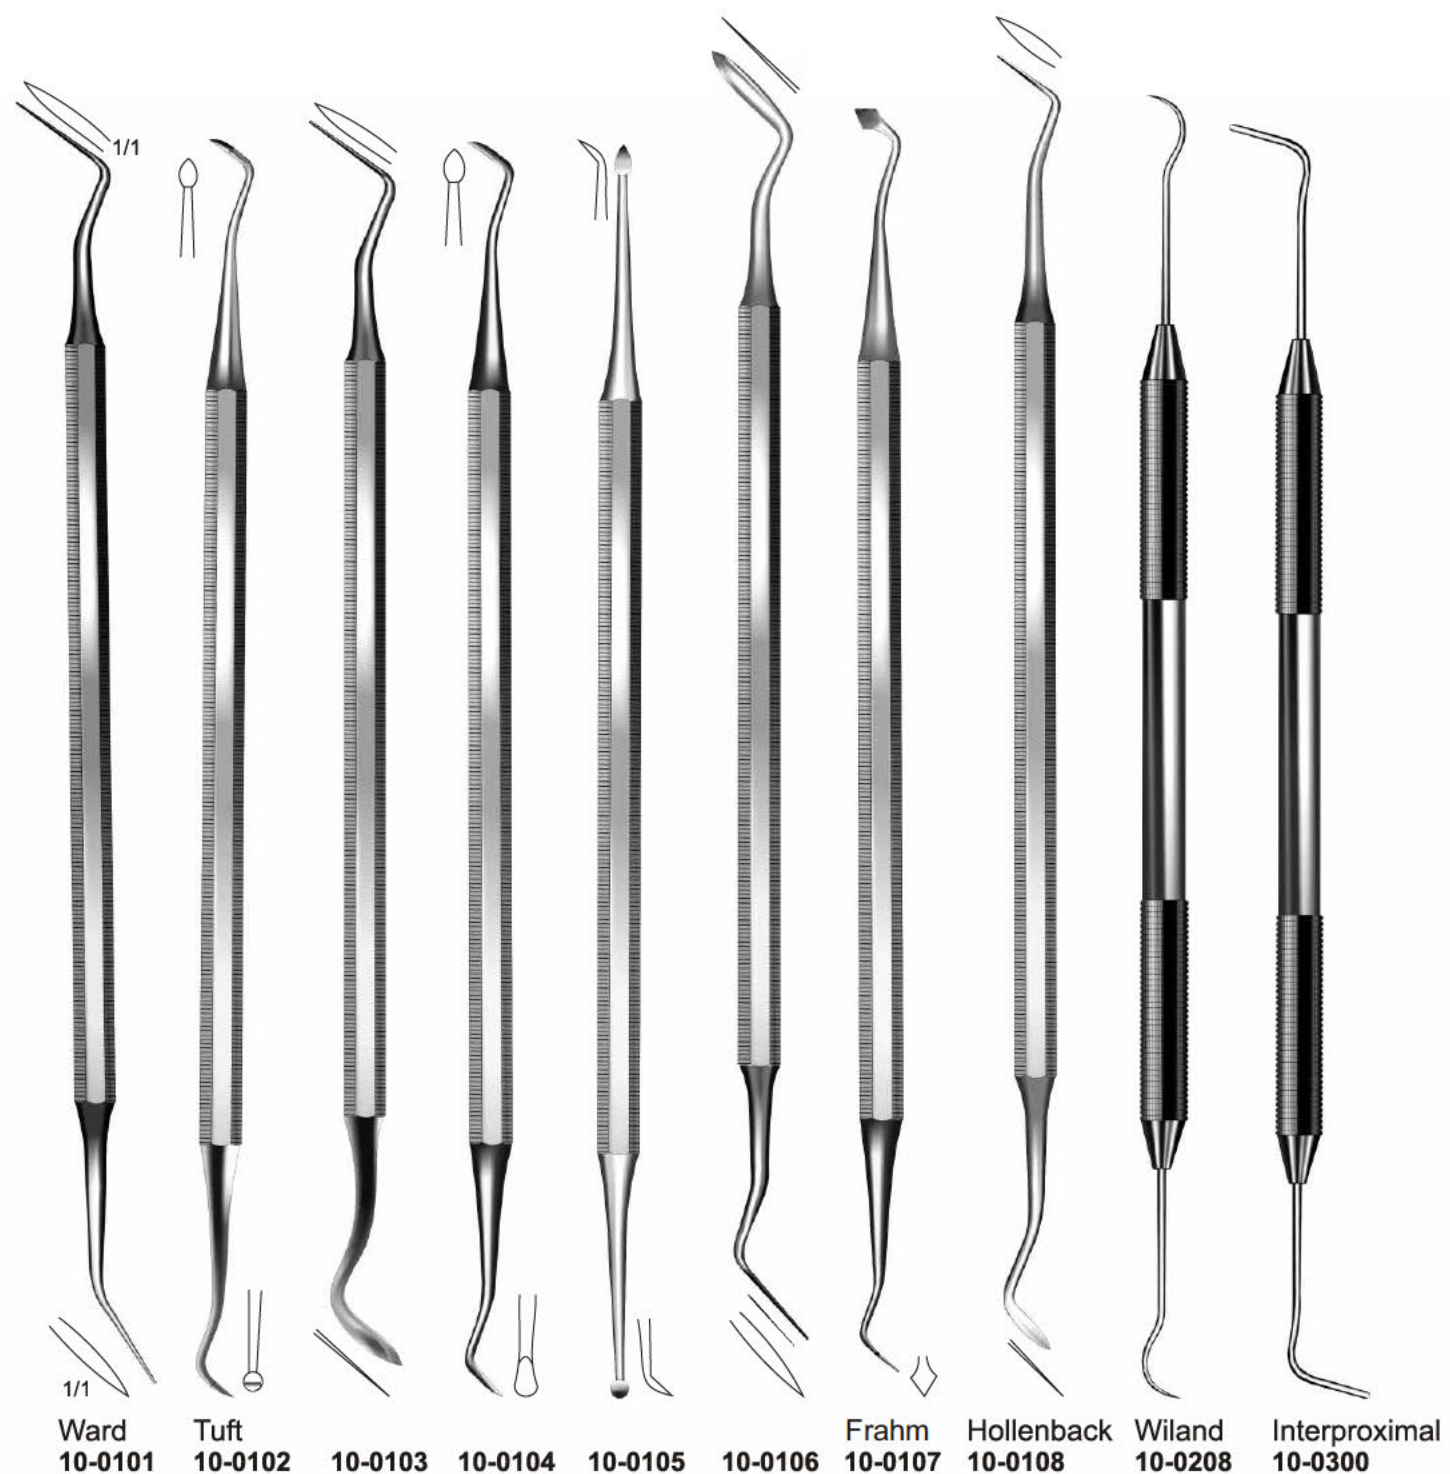

Wax, Porcelain and Modelling Carvers
Wachs-porzellan und modellierinstrumente
Talladores y espátulas para cera, porcelana y para modelar
Instruments à cire et à modeler
Strumenti per cera e modellazione