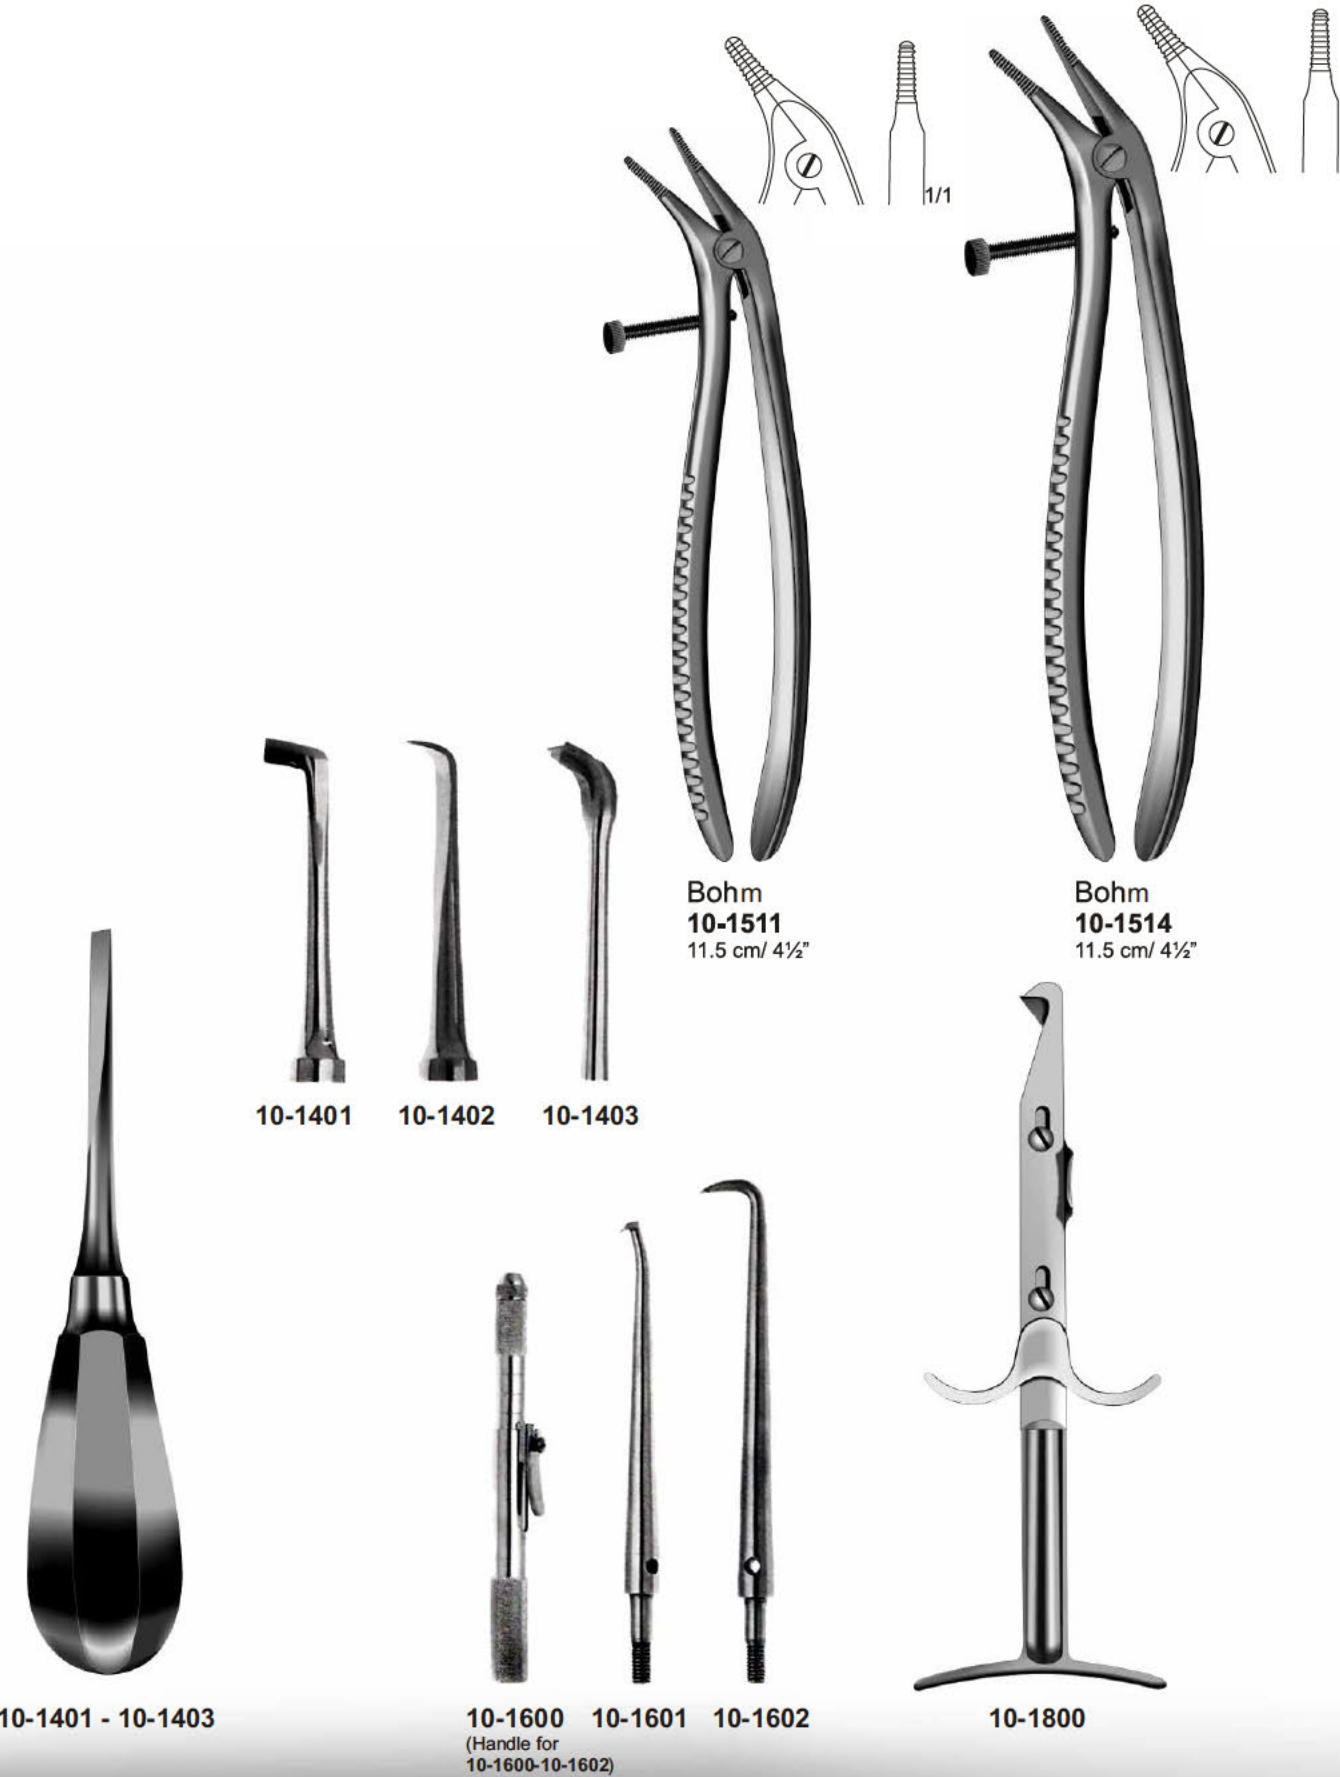

For Molars
10-2401
Fig. 1