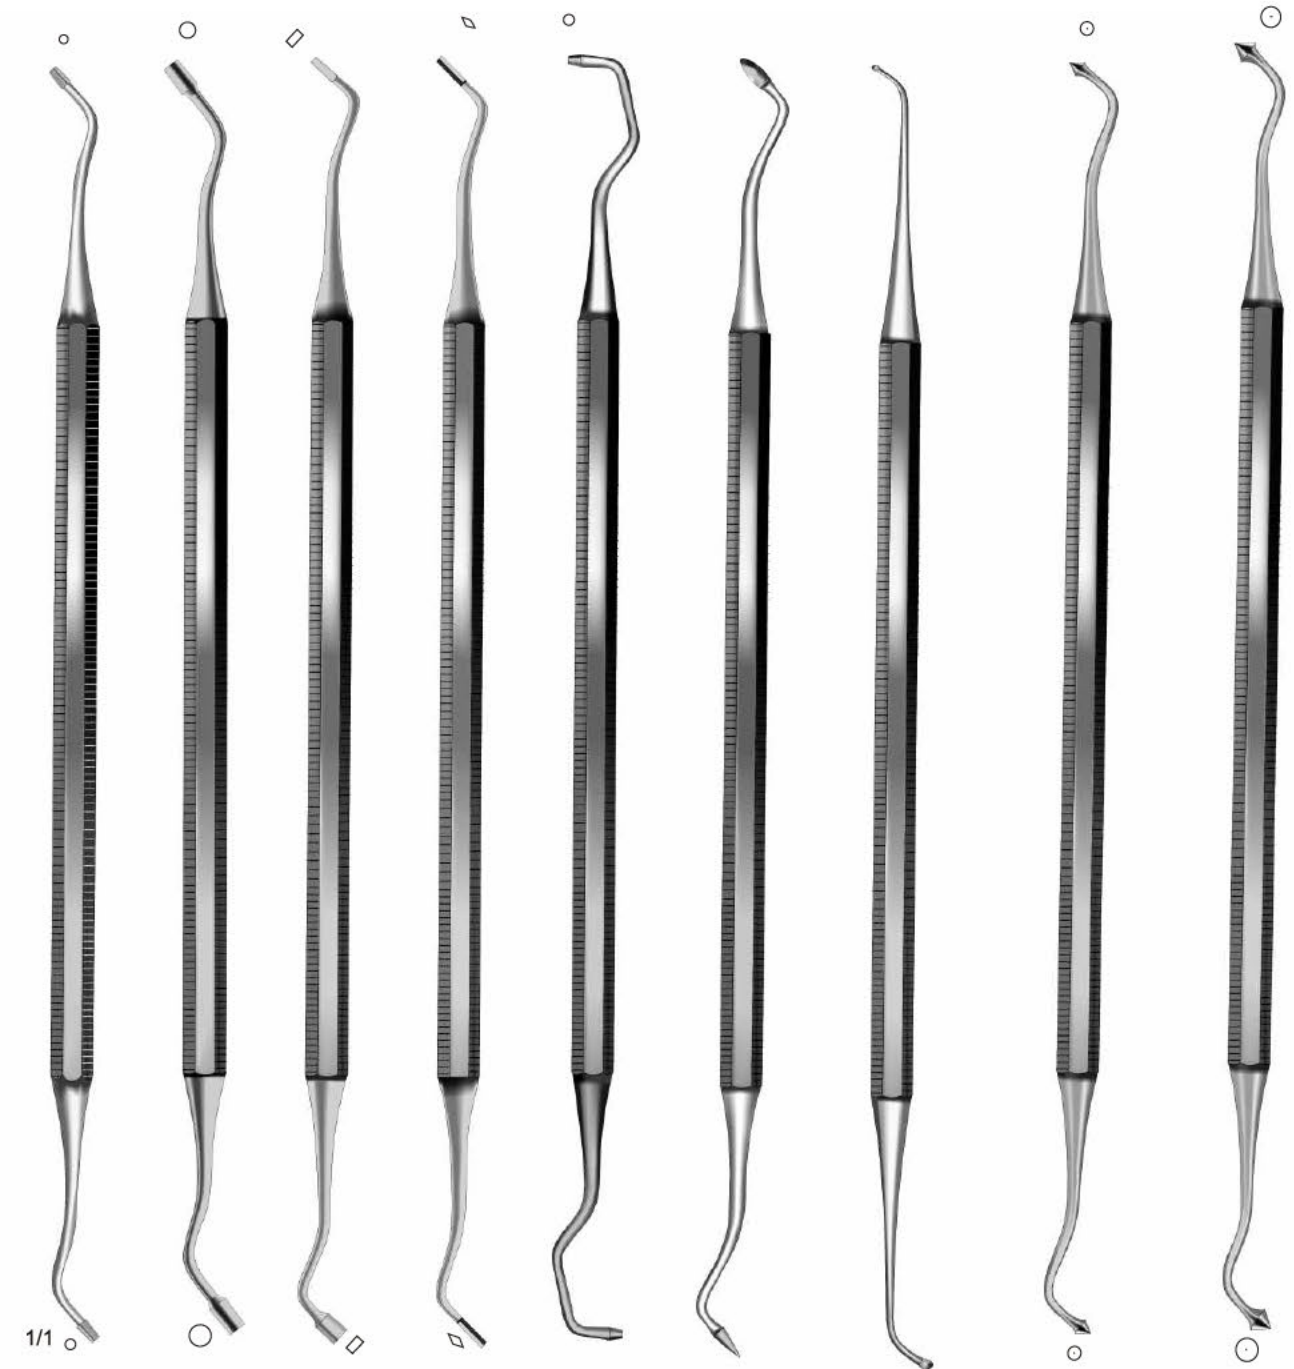

1/1 ○   ○   □   □   ○   ○   ○   ○   ○   ○   ○   ○
Hollenback   Mod. USA
06-1001   **06-1002**   **06-1003**   **06-1004**   **06-1005**   **06-1006**   **06-1007**   **06-1101**   **06-1102**