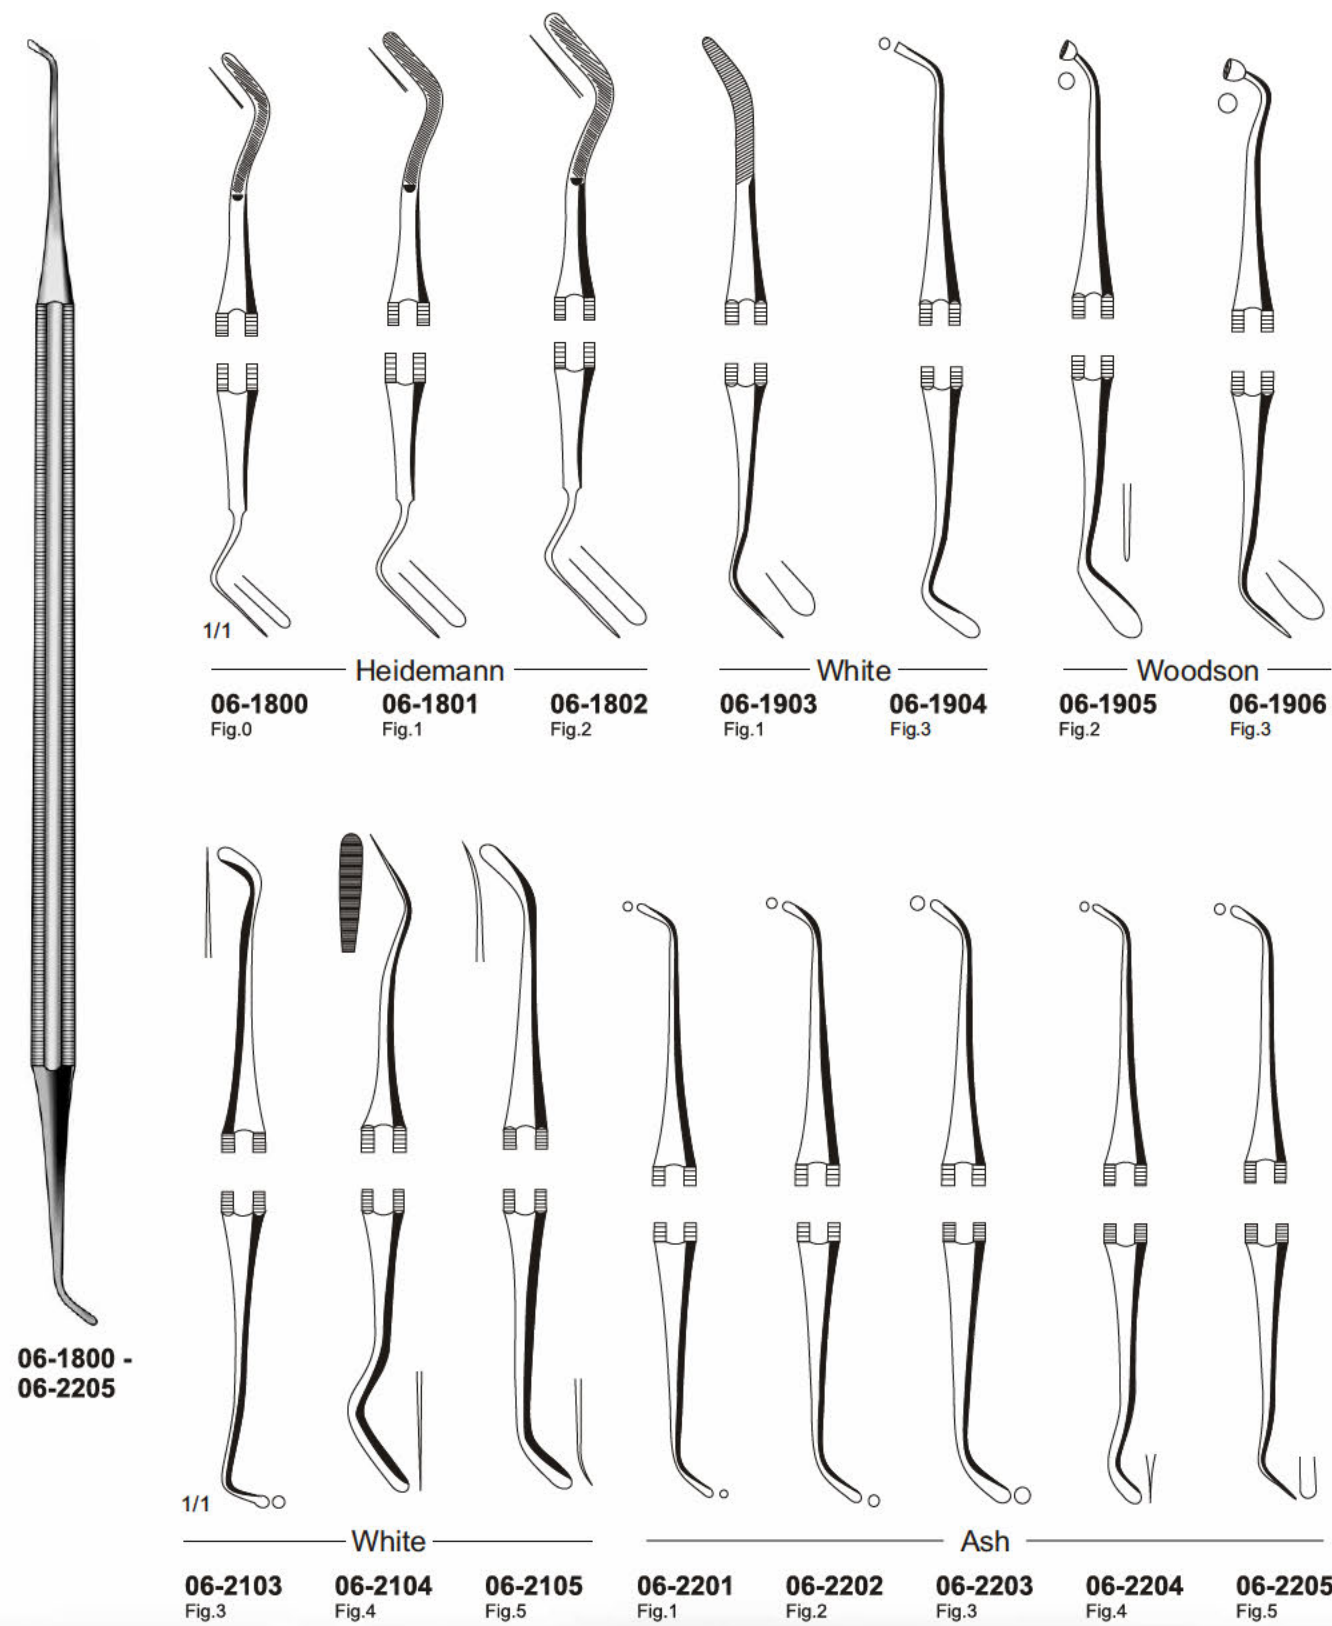

1/1 ○   ○   □   □   ○   ○   ○   ○   ○   ○   ○   ○
Hollenback   Mod. USA
06-1001   **06-1002**   **06-1003**   **06-1004**   **06-1005**   **06-1006**   **06-1007**   **06-1101**   **06-1102**