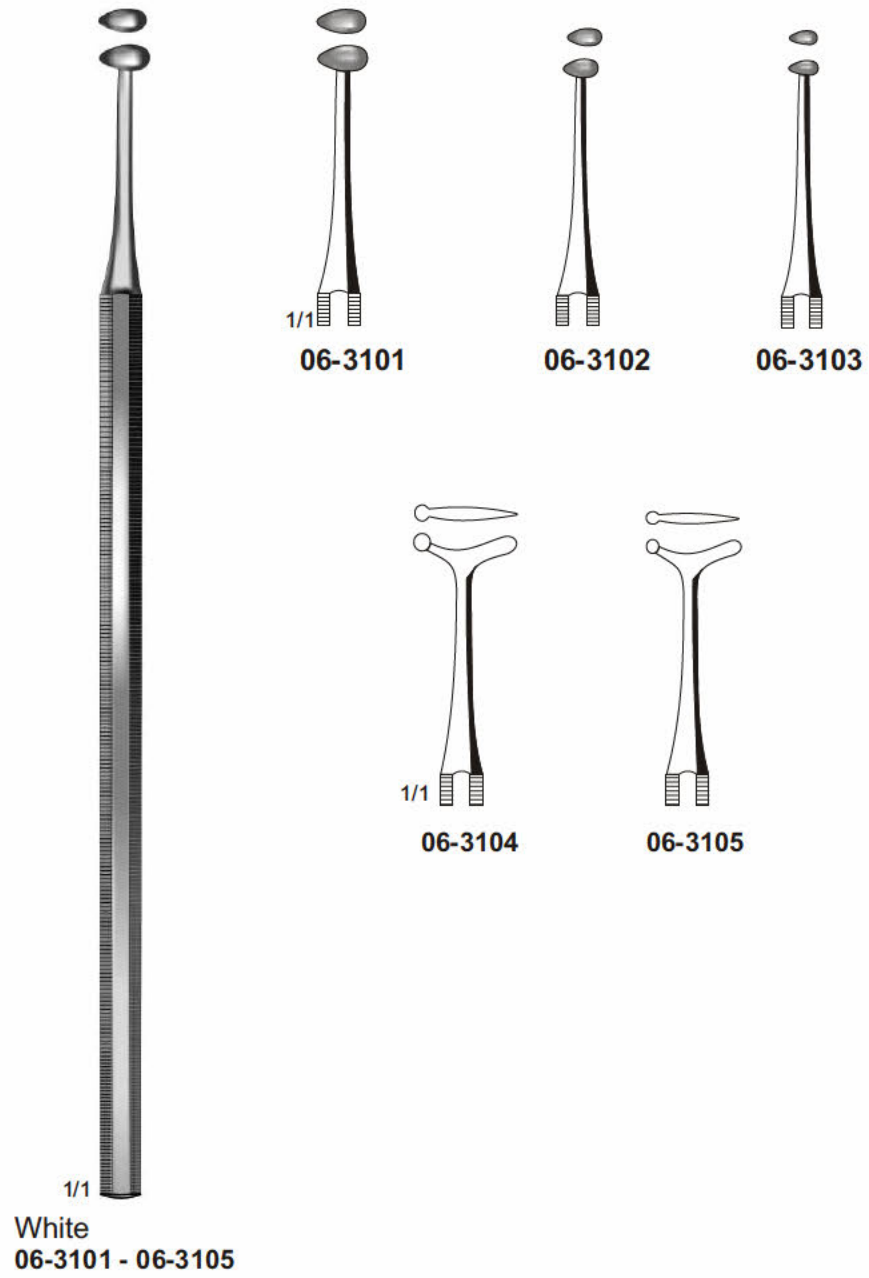

Burnishers
Polierinstrumente
Bruñidores
Brunissoirs et Couteaux à amalgame
Strumenti per finitura

CH 06

www.surgical-i.com