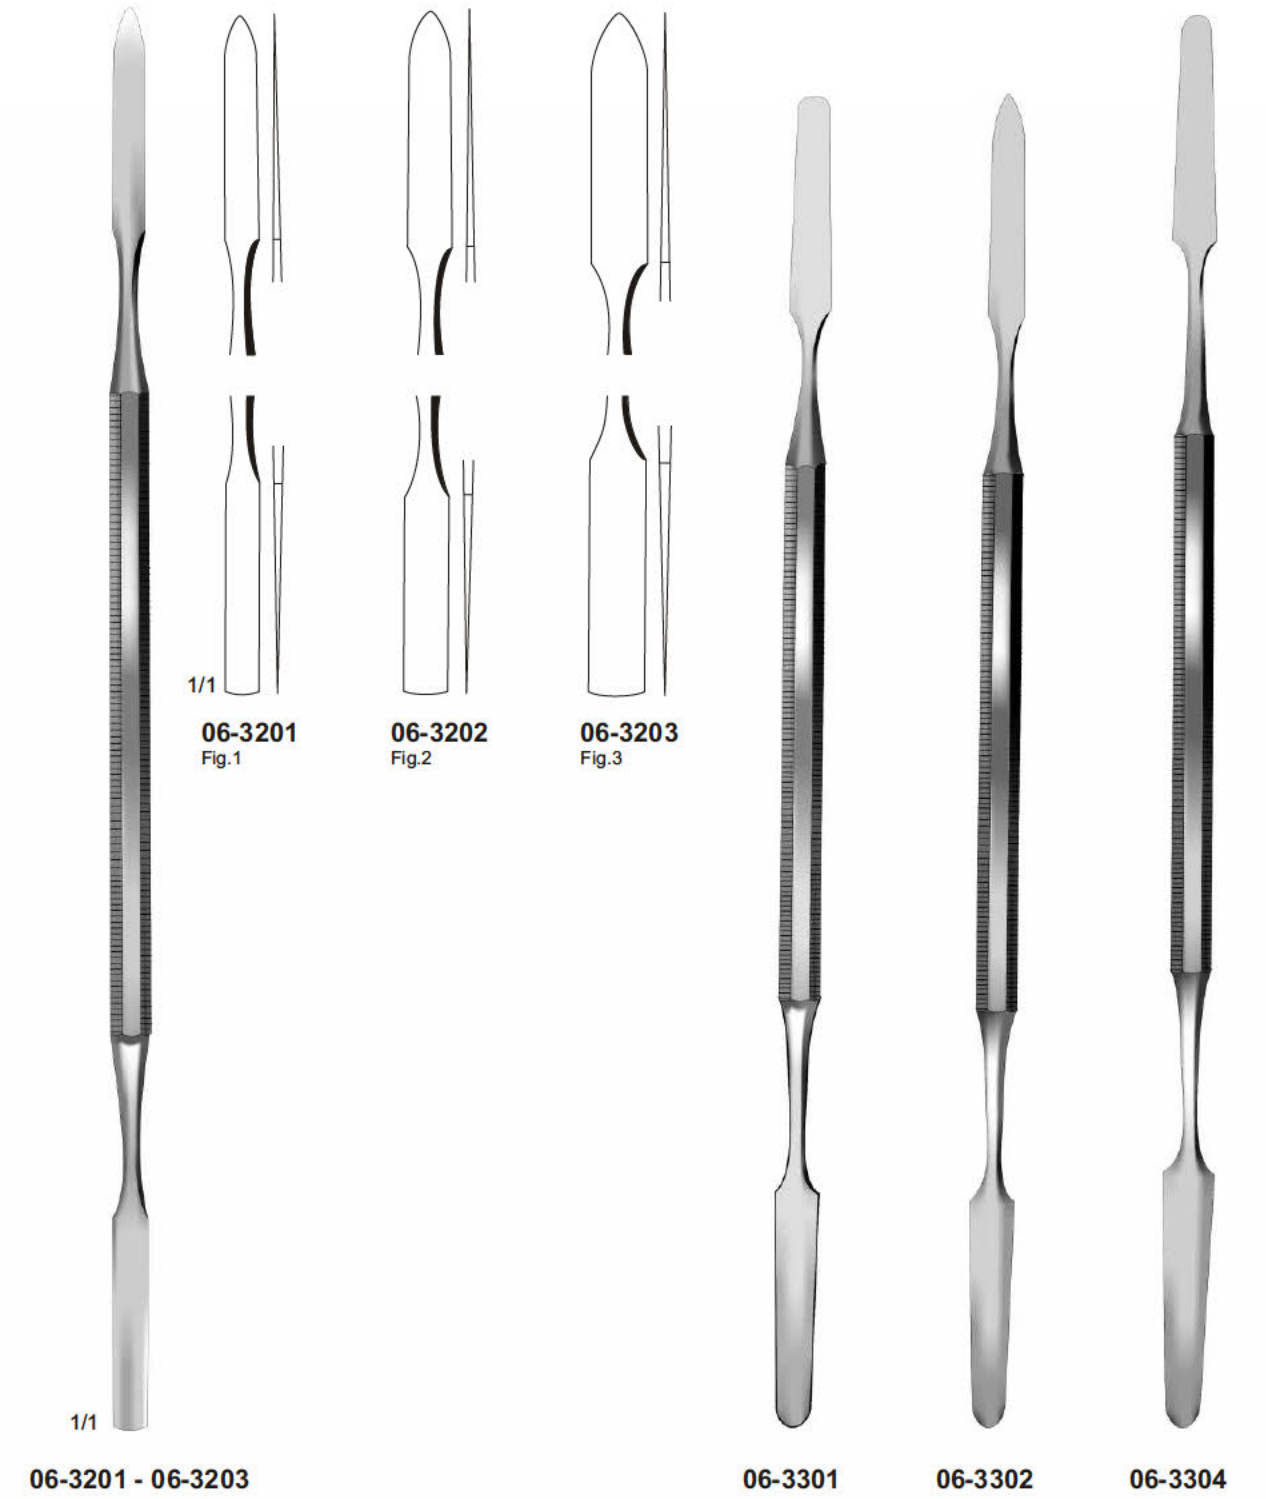

Cement Spatulas
Zementspatel
Espatulas para cemento
Spatules à ciment
Spatole per cemento

www.surgical-i.com